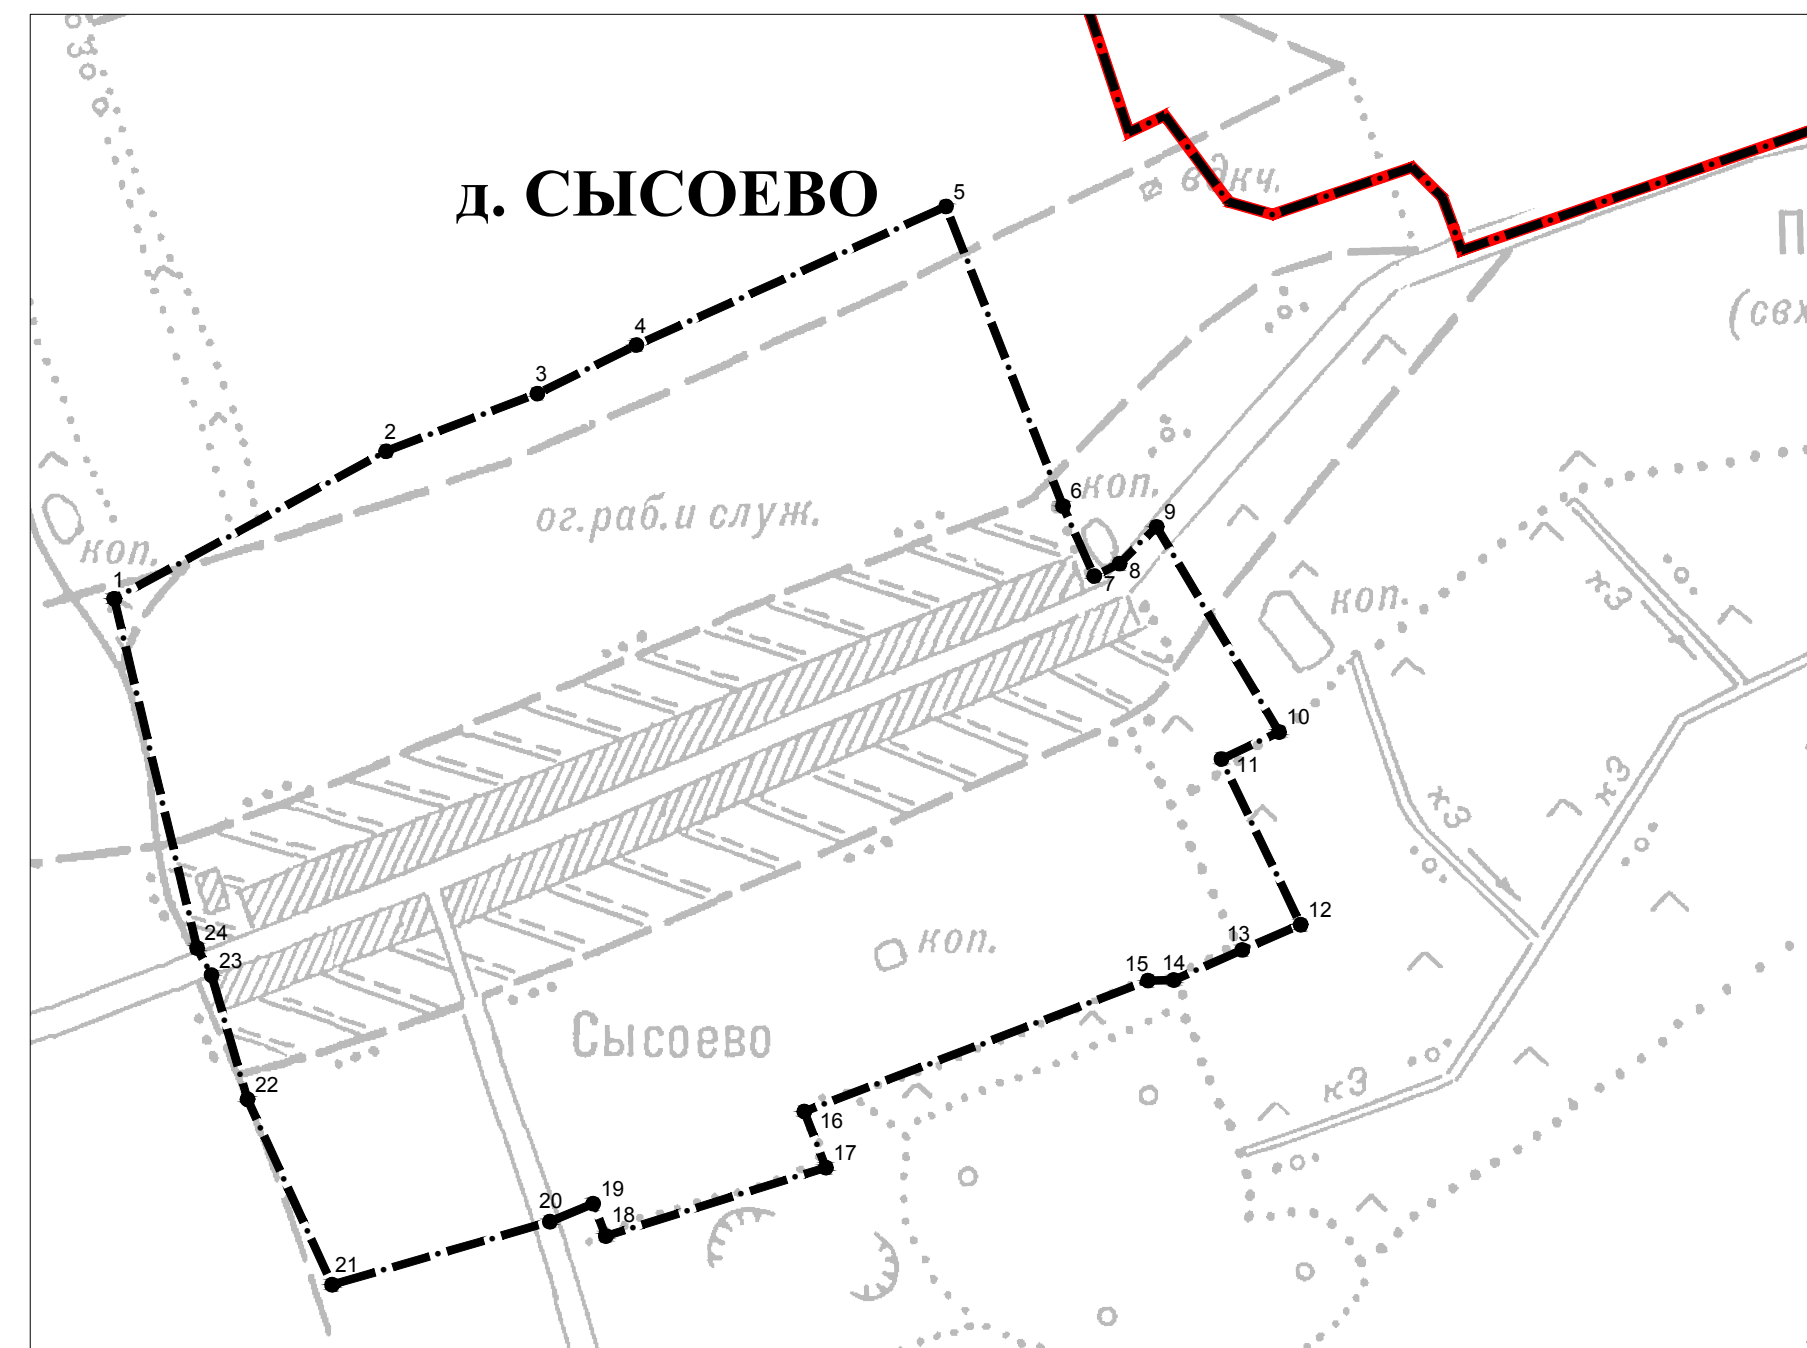

# КАРТА ГРАНИЦ ДД. ГАЛКИНО, ВОРОНИНО, СЫСОЕВО. М 1:5000

КОординаты характерных точек границы д. ГАЛКИНО

Номера характерных точек	Координаты		Номера характерных точек	Координаты	
	X	Y		X	Y
1	20879.7580	22106.875	38	21551.8490	22135.559
2	20957.5020	22302.855	39	21571.8250	22136.098
3	21031.3880	22478.187	40	21591.0810	22143.857
4	21015.2700	22488.217	41	21620.7550	22145.277
5	20977.7480	22448.425	42	21634.7920	22180.934
6	20956.6920	22399.835	43	21663.4080	22183.069
7	20904.8830	22408.313	44	21684.4620	22185.769
8	20856.8120	22433.308	45	21711.9980	22178.75
9	20824.9580	22475.419	46	21730.3520	22180.91
10	20818.8810	22519.69	47	21755.7270	22201.965
11	20822.2800	22676.258	48	21885.3000	22143.857
12	20848.7140	22785.855	49	21874.1000	22147.976
13	20980.4470	23046.081	50	21878.7010	21905.586
14	21011.2210	23121.686	51	21872.2230	21861.333
15	21093.8240	23305.498	52	21966.8240	21389.433
16	21143.7630	23324.864	53	21963.5840	21252.301
17	21153.7510	23362.186	54	21752.7580	21218.288
18	21184.7950	23398.089	55	21694.7200	21234.215
19	21215.5880	23408.617	56	21534.8430	21174.557
20	21321.9270	23375.683	57	21481.4640	21206.141
21	21362.9580	23373.254	58	21460.4080	21218.918
22	21452.0400	23340.861	59	21427.2050	21230.975
23	21486.0530	23301.719	60	21385.9030	21217.748
24	21552.7290	23185.913	61	21324.8980	21264.449
25	21645.8800	23099.53	62	21224.2070	21195.343
26	21643.9700	23072.536	63	21225.2880	21148.912
27	21564.0670	22914.888	64	21196.1320	21122.728
28	21489.9770	22878.119	65	21173.4570	21132.446
29	21498.4700	22862.249	66	21118.1190	21360.009
30	21629.9330	22848.752	67	21039.0250	21630.223
31	21655.8480	22818.518	68	21049.2830	21649.389
32	21607.2580	22727.277	69	21070.8780	21656.878
33	21625.0740	22620.919	70	21107.0510	21655.058
34	21727.1130	22562.811	71	21065.2090	21861.835
35	21483.6230	22210.604	72	20977.2080	21819.724
36	21505.7590	22186.873	73	20789.0560	21863.725
37	21535.4530	22157.694			