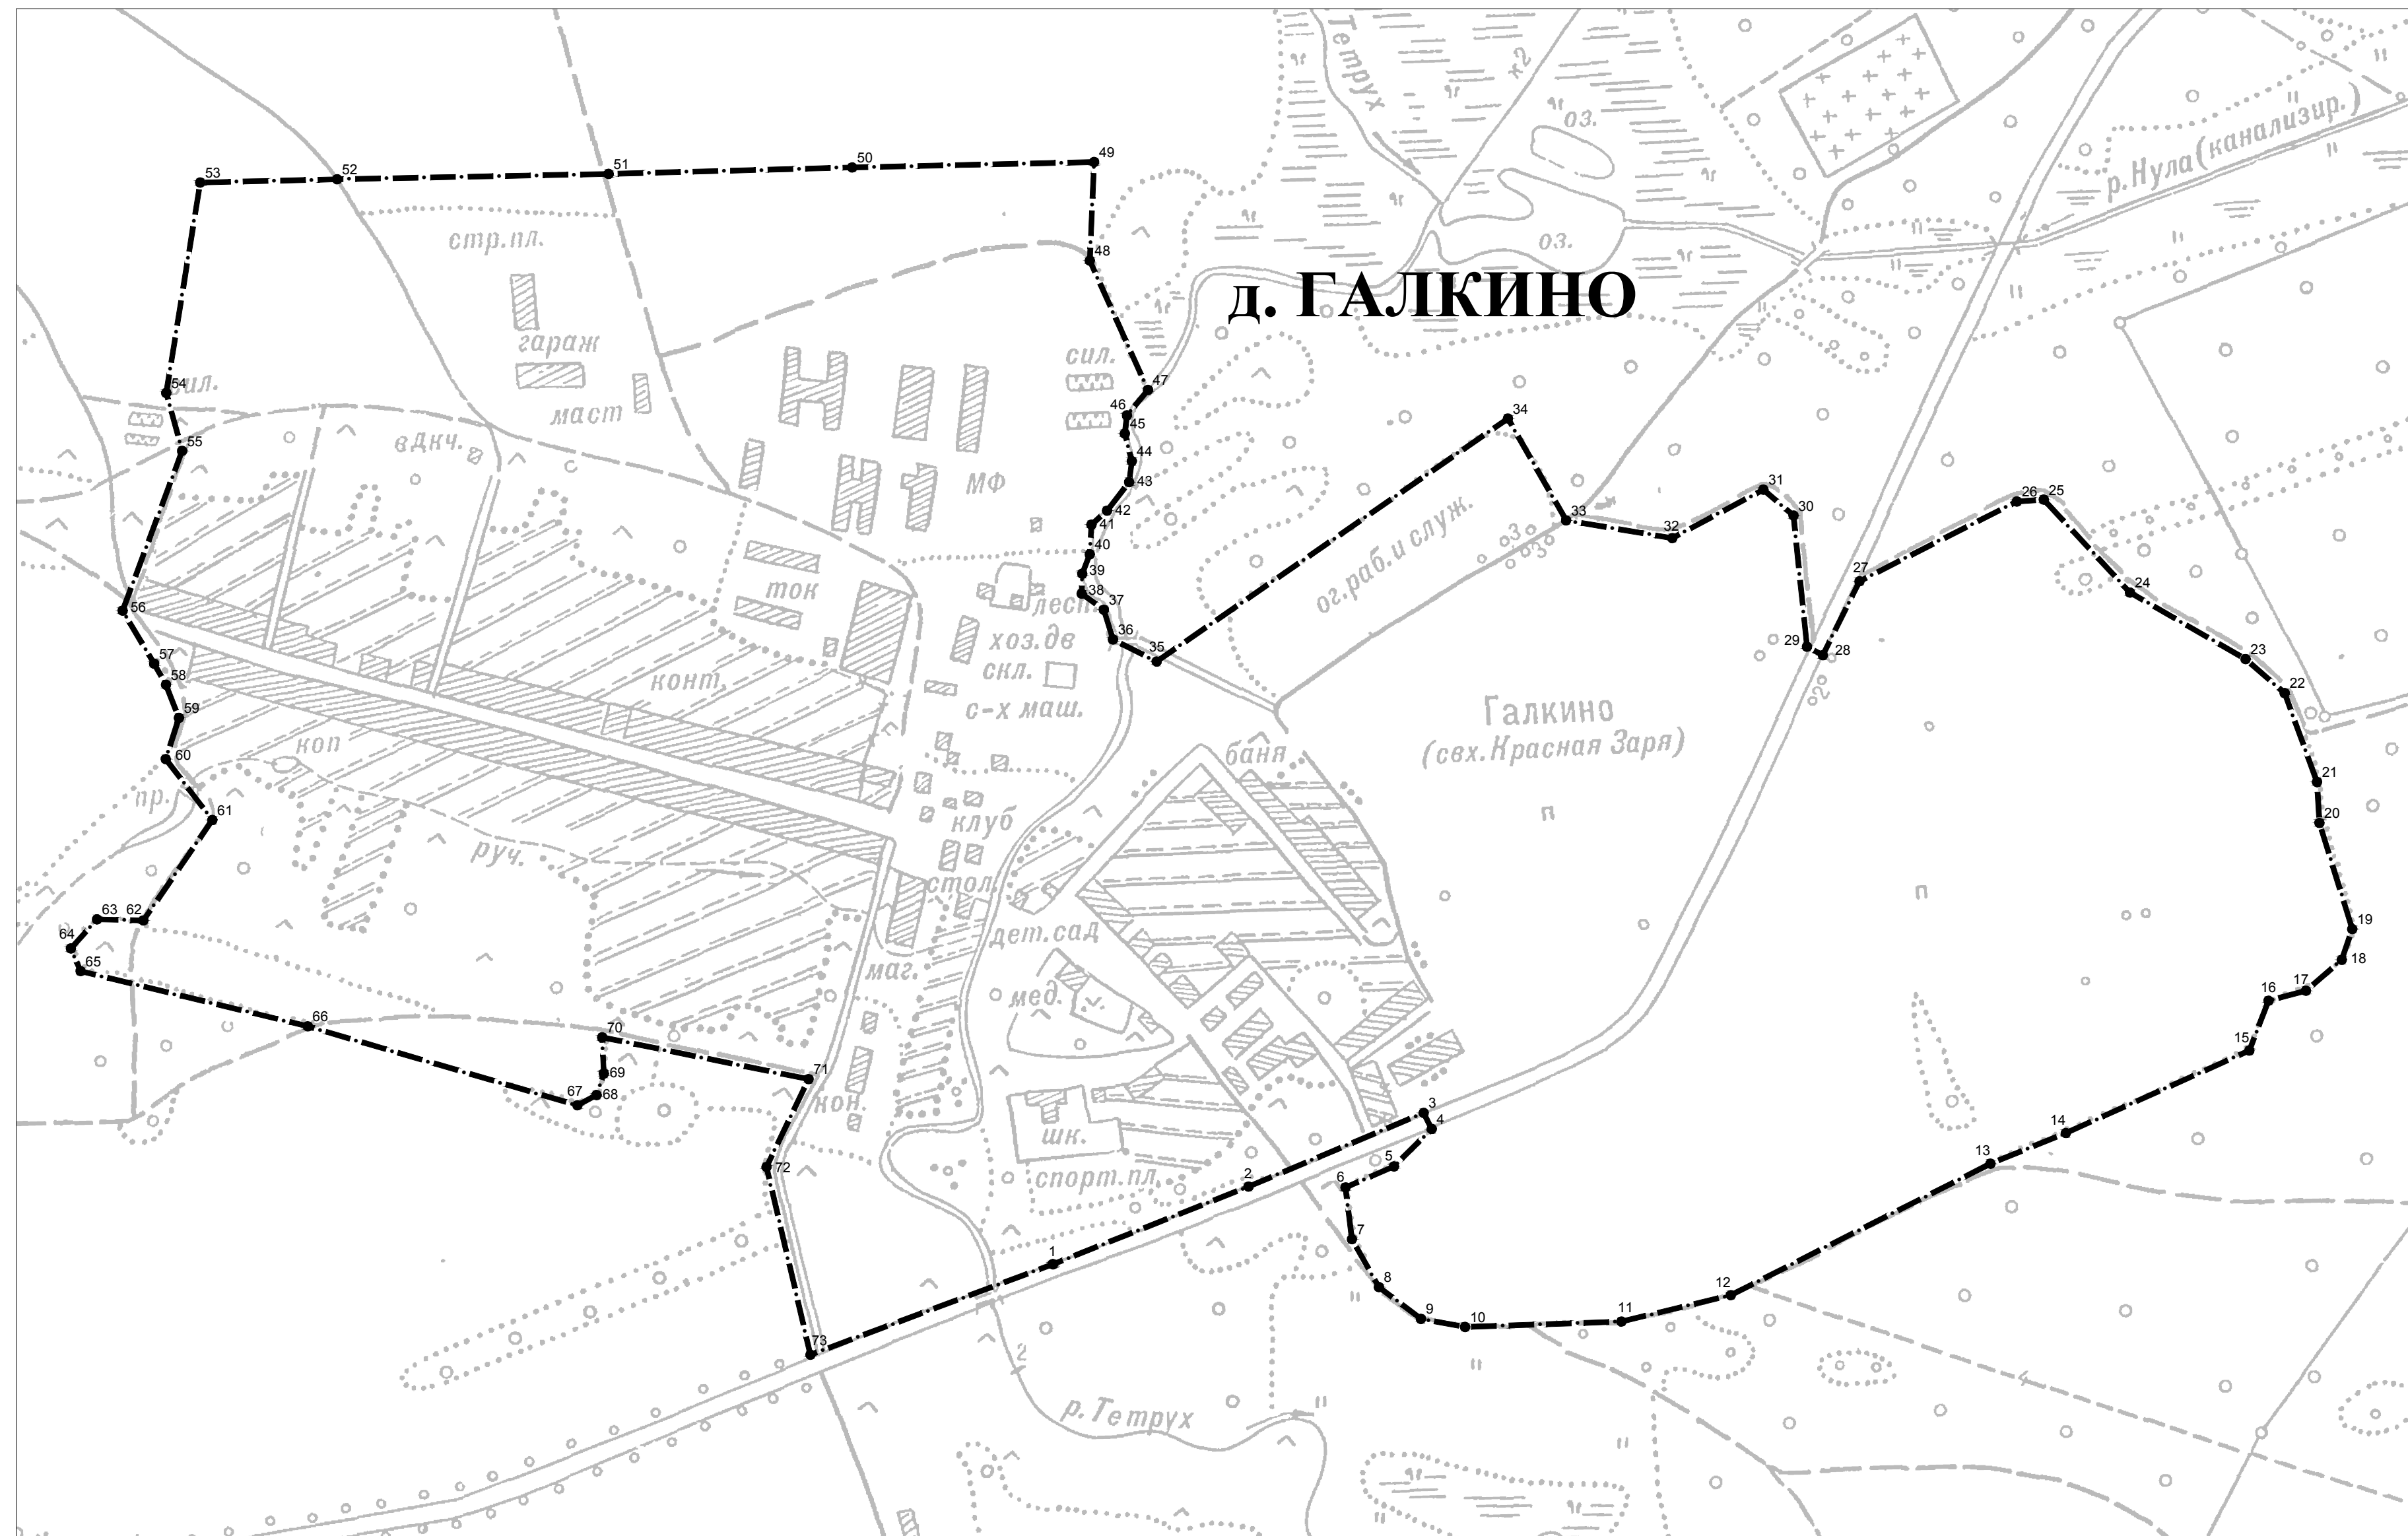

# КАРТА ГРАНИЦ ДД. ГАЛКИНО, ВОРОНИНО, СЫСОЕВО. М 1:5000

КОординаты характерных точек границы д. ГАЛКИНО

Номера характерных точек	Координаты		Номера характерных точек	Координаты	
	X	Y		X	Y
1	20879.7580	22106.875	38	21551.8490	22135.559
2	20957.5020	22302.855	39	21571.8250	22136.098
3	21031.3880	22478.187	40	21591.0810	22143.857
4	21015.2700	22488.217	41	21620.7550	22145.277
5	20977.7480	22448.425	42	21634.7920	22180.934
6	20956.6920	22399.835	43	21663.4080	22183.069
7	20904.8830	22408.313	44	21684.4620	22185.769
8	20856.8120	22433.308	45	21711.9980	22178.75
9	20824.9580	22475.419	46	21730.3520	22180.91
10	20818.8810	22519.69	47	21755.7270	22201.965
11	20822.2800	22676.258	48	21885.3000	22143.857
12	20848.7140	22785.855	49	21874.1000	22147.976
13	20980.4470	23046.081	50	21878.7010	21905.586
14	21011.2210	23121.686	51	21872.2230	21861.333
15	21093.8240	23305.498	52	21966.8240	21389.433
16	21143.7630	23324.864	53	21963.5840	21252.301
17	21153.7510	23362.186	54	21752.7580	21218.288
18	21184.7950	23398.089	55	21694.7200	21234.215
19	21215.5880	23408.617	56	21534.8430	21174.557
20	21321.9270	23375.683	57	21481.4640	21206.141
21	21362.9580	23373.254	58	21460.4080	21218.918
22	21452.0400	23340.861	59	21427.2050	21230.975
23	21486.0530	23301.719	60	21385.9030	21217.748
24	21552.7290	23185.913	61	21324.8980	21264.449
25	21645.8800	23099.53	62	21224.2070	21195.343
26	21643.9700	23072.536	63	21225.2880	21148.912
27	21564.0670	22914.888	64	21196.1320	21122.728
28	21489.9770	22878.119	65	21173.4570	21132.446
29	21498.4700	22862.249	66	21118.1190	21360.009
30	21629.9330	22848.752	67	21039.0250	21630.223
31	21655.8480	22818.518	68	21049.2830	21649.389
32	21607.2580	22727.277	69	21070.8780	21656.878
33	21625.0740	22620.919	70	21107.0510	21655.058
34	21727.1130	22562.811	71	21065.2090	21861.835
35	21483.6230	22210.604	72	20977.2080	21819.724
36	21505.7590	22186.873	73	20789.0560	21863.725
37	21535.4530	22157.694			